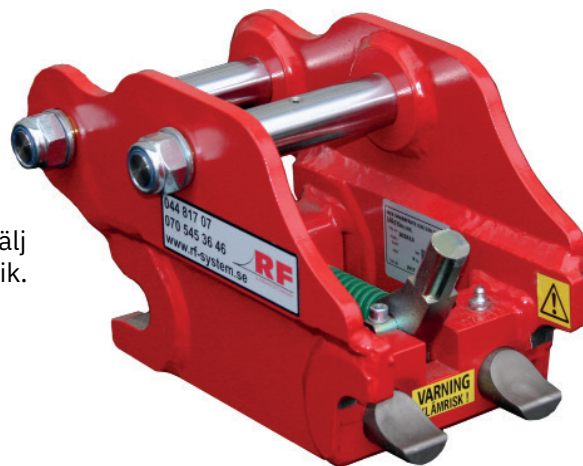

SFM SNABBFÄSTE

HALVAUTOMATISKT OCH FLEXIBELT

Robusta och pålitliga snabbfästen, anpassningsbara till alla maskintyper. Samma chassi som SFH, men med mekanisk låsning. Välj SFM om du vill ha ett smidigt fäste utan att behöva installera hydraulik.

Redskapet låser automatiskt men lossas manuellt med hjälp av medföljande skaft.

Fästet uppfyller gällande standard ISO13031 och EN474 avseende säkerhet.

S30/S40 går lätt att bygga om till hydraulisk låsning i efterhand.

S45/S50 mekanisk låsning (ej halvautomatisk).

TILLBEHÖR:

Ombyggnadssats till hydraulik, Lyftkrok, Expanderaxlar

PRODUKT Max maskinvikt	REDSKAPS-FÄSTE	MAXBREDD STICKA (mm)	VIKT (kg)	AUTO stäng	LYFTKROK
SFM 2	S30-150 S30-180	120	9	JA	Ingår ej
	S40		22	JA	
SFM 6	S40		35	JA	
SFM 14	S45 S50		75	NEJ	