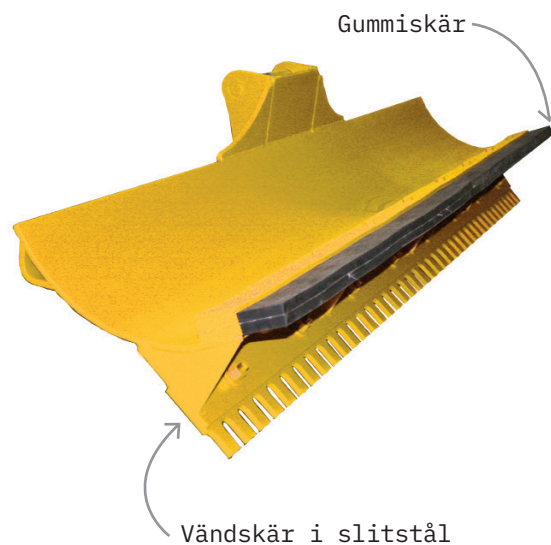

SHB Schaktblad

FÖR BALLAST SNÖ OCH IS

Schaktbladet har vändbart skär och utbytbart gummiskär. Användbart för att t ex plöja fram kablar ur ballast eller för att röja snö.

- Schaktblad för ballast, snö och is.
- Vändbart skär och utbytbart gummiskär.
- Användbart för att plöja fram kablar ur ballast.

TILLBEHÖR:

Maskinfäste AGS

PRODUKT	ARTIKELNUMMER	LÄNGD (mm)
SHB	072-00107-000-24	2400