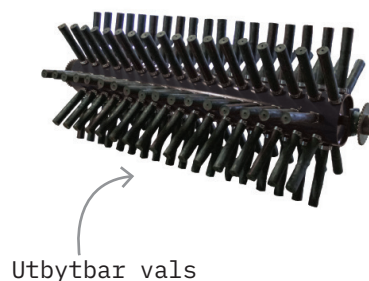

SKB Sopvals

MED BORST OCH BALLASTVALS ÄR DU REDO FÖR MÅNGA UPPDRAG

Sopvalsen fungerar utmärkt till att sopa snö i t ex spårrområde. Den är också utmärkt till att borsta grus, sten, löv och lera från hårda ytor. Den går även att få med fäste för lastare. För maskiner från 1 till 20 ton. Lager och drev ingår vid köp av lös vals.

TILLBEHÖR:

Maskinfäste AGS SKB, Ballastvals, Gavel.

PRODUKT	ARTIKELNUMMER	BORST (mm)	BREDD (mm)	VIKT (kg)	MOTOR (ccm)	FLÖDE (l/min)
SKB 10	190-34213-182-10	915	1000	280	250	55-75**
SKB 15	190-34213-182-15		1500	330		
SKB 20	190-34213-182-20		2000	380		
SKB 26	190-34213-182-26		2600	420		
SKB 30	190-34213-182-30		3000	475		
GAVEL	191-00000-095-00					