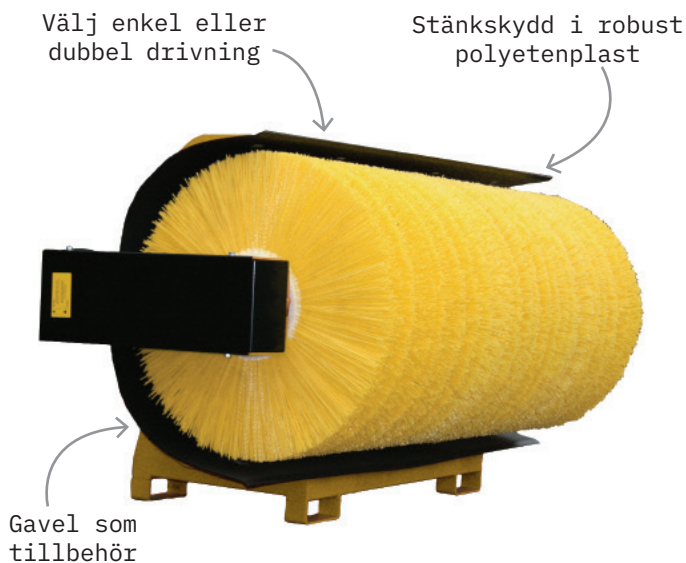

SKB Sopvals

MED BORST OCH BALLASTVALS ÄR DU REDO FÖR MÅNGA UPPDRAG

Sopvalsen fungerar utmärkt till att sopa snö i t ex spårrområde. Den är också utmärkt till att borsta grus, sten, löv och lera från hårda ytor. Den går även att få med fäste för lastare. För maskiner från 1 till 20 ton. Lager och drev ingår vid köp av lös vals.

TILLBEHÖR:

Maskinfäste AGS SKB, Ballastvals, Gavel.

PRODUKT	ARTIKELNUMMER	BORST (mm)	BREDD (mm)	VIKT (kg)	MOTOR (ccm)	FLÖDE (l/min)
SKB 10	190-34213-182-10	915	1000	280	250	55-75**
SKB 15	190-34213-182-15		1500	330		
SKB 20	190-34213-182-20		2000	380		
SKB 26	190-34213-182-26		2600	420		
SKB 30	190-34213-182-30		3000	475		
GAVEL	191-00000-095-00					