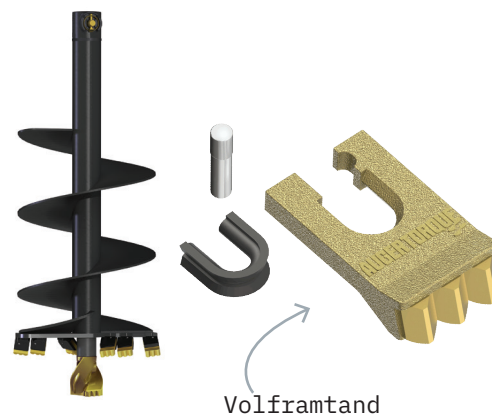

BOR Jordborr

FÖR BORRNING VERTIKALT ELLER HORIZONTELLT

Borren är utrustad med Patenterat Shock Lock låssystem - Tandens lossnar inte när du backar borret. Volframtänder för hög slitstyrka och liten stigning för högsta effektivitet.

TILLBEHÖR:

Hydraulmotor HYK, Borradapter med vagga BAD

PRODUKT	TYP	ARTIKELNUMMER	Ø (mm)	LÄNGD (mm)	DRIVNING	PASSANDE MOTOR										
						HYK 2	HYK 2,5	HYK 3	HYK 4,5	HYK 7	HYK 15	HYK 25				
BOR 1012	S4	030-03069-370-12	100	1200	RND65	x	x	x	x							
BOR 1512		030-03069-371-12	150			x	x	x	x							
BOR 2012		030-03069-372-12	200			x	x	x	x							
BOR 2512		030-03069-373-12	250			x	x	x	x							
BOR 3012		030-03069-374-12	300			x	x	x	x							
BOR 3512		030-03069-375-12	350			x	x	x	x							
BOR 4012		030-03069-376-12	400			x	x	x	x							
BOR 4512		030-03069-377-12	450			x	x	x	x							
BOR 5012		030-03069-378-12	500				x	x	x							
BOR 6012		030-03069-380-12	600					x	x							
BOR7512		030-03069-381-12	750						x							
BOR8012		030-03069-382-12	800							x						
BOR9012		030-03069-383-12	900								x					
BOR 1515		S5	030-03075-371-15			150	1500	SQR75					x			
BOR 2015	030-03075-372-15		200								x					
BOR 2515	030-03075-373-15		250								x					
BOR 3015	030-03075-374-15		300								x					
BOR 3515	030-03075-375-15		350								x					
BOR 4015	030-03075-376-15		400								x					
BOR 4515	030-03075-377-15		450								x					
BOR 5015	030-03075-378-15		500								x					
BOR 6015	030-03075-380-15		600								x					
BOR 7515	030-03075-389-15		750								x					
BOR 8015	030-03075-382-15		800								x					
BOR 9015	030-03075-388-15		900								x					
BOR 1519	S6		030-03075-371-19	150	1880	SQR75								x	x	
BOR 2019			030-03075-372-19	200											x	x
BOR 2519		030-03075-373-19	250									x	x			
BOR 3019		030-05075-374-19	300									x	x			
BOR 3519		030-05075-375-19	350									x	x			
BOR 4019		030-03075-376-19	400									x	x			
BOR 4519		030-03075-377-19	450									x	x			
BOR 5019		030-03075-378-19	500									x	x			
BOR 6019		030-03075-380-19	600									x	x			
BOR 7519		030-03075-389-19	750									x	x			
BOR 8019		030-03075-382-19	800									x	x			
BOR 9019		030-03075-388-19	900									x	x			
BOR 10019		030-03075-383-19	1000									x	x			
BOR 12019		030-03075-384-19	1200									x	x			
BOR 15019	030-03075-385-19	1500								x	x