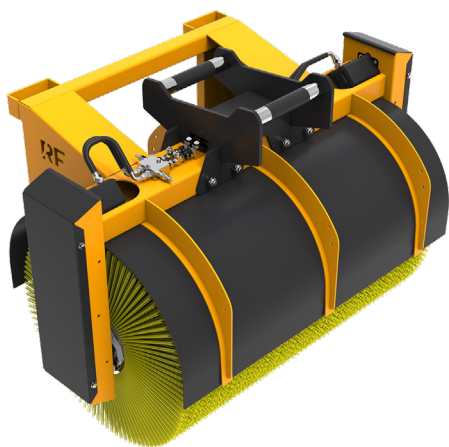

Se produktfilm

Redskap / **Borstar**

Sopvals SKB

Robust sopvals för de mest krävande jobben

Sopvals SKB sopar med sin tätpackade borst effektivt bort grus, sten, lera, löv och snö från hårda ytor och i spårrområden. Sopvalsens har en robust konstruktion och funkar utmärkt även på hårt packad snö.

 Undrar du något? Kontakta oss!

 **Slitstark**
Klärar de mest krävande uppdragen

 **Tätpackad borst**
Effektiv sopning

Mer information

Sopvalsens är utrustad med gaffelfickor för att underlätta vid transport och stänkskydd för att skydda redskapet mot smuts.

Redskapet kan kompletteras med en lös ballastrumma för att klara de flesta uppdragen på järnväg – få två maskiner i en (gäller endast varianten med dubbel drivning). Lager och drev ingår vid köp av lös vals.

Egenskaper

- Stänkskydd i robust polyetenplast
- Välj mellan enkel och dubbel drivning
- Borsten kan rotera i båda riktningarna vid sopning
- Rekommenderas för maskiner upp till 6 ton

Detaljerad beskrivning