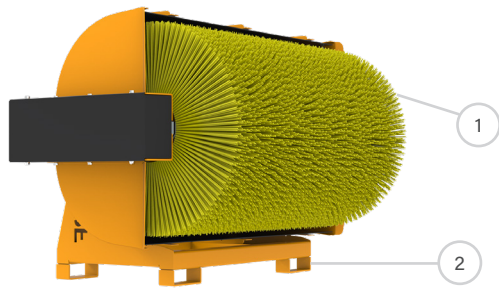

Produktbeskrivning och tillbehör

1. Tätpackad borst

2. Gaffelfickor

3. Motor

4. Kedjedrift

5. Bultad adapter AGS SKB

6. Stänkskydd

7. Skyddsplåt gavel

9. Ballastrumma