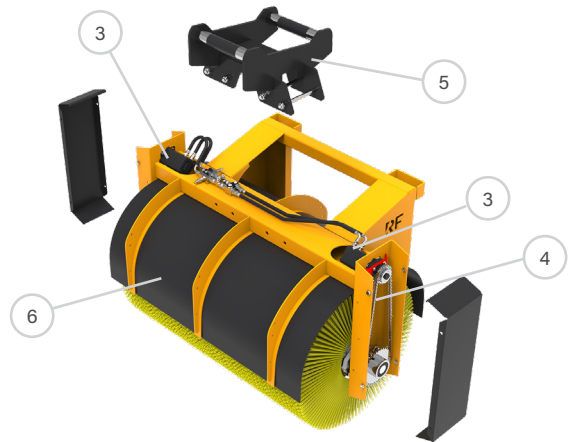

Produktbeskrivning och tillbehör

1. Tätpackad borst

2. Gaffelfickor

3. Motor

4. Kedjedrift

5. Bultad adapter AGS SKB

6. Stänkskydd

7. Skyddsplåt gavel

9. Ballastrumma